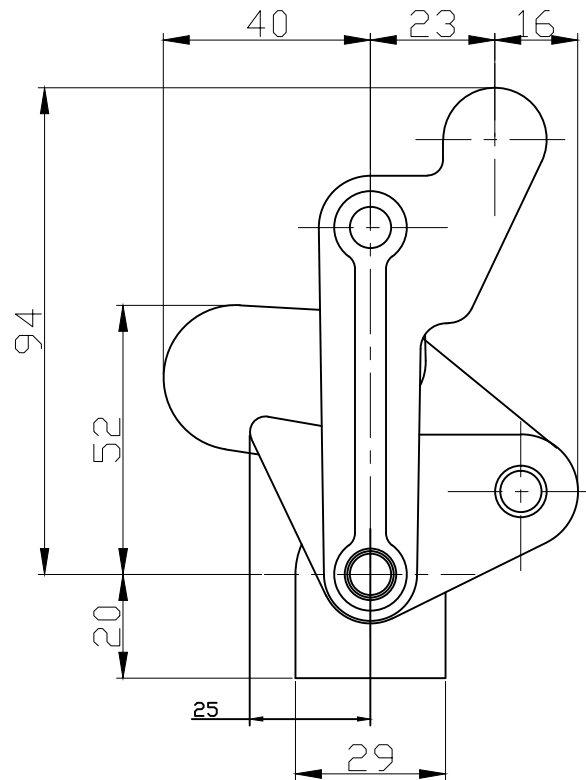

好手机电科技有限公司

HS-70710

HANDLE OPENS 130°

BAR OPENS 205°