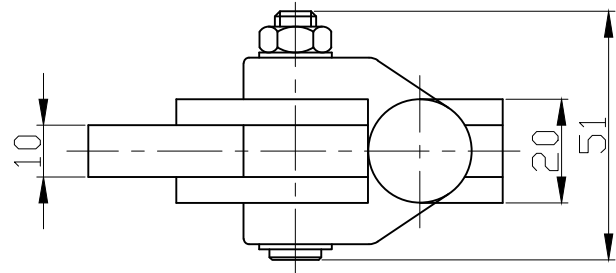

好手机电科技有限公司

HS-70710

HANDLE OPENS 130°

BAR OPENS 205°