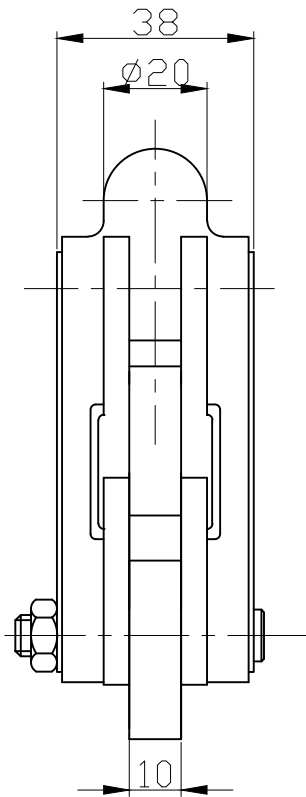

好手机电科技有限公司

HS-70710

HANDLE OPENS 130°

BAR OPENS 205°