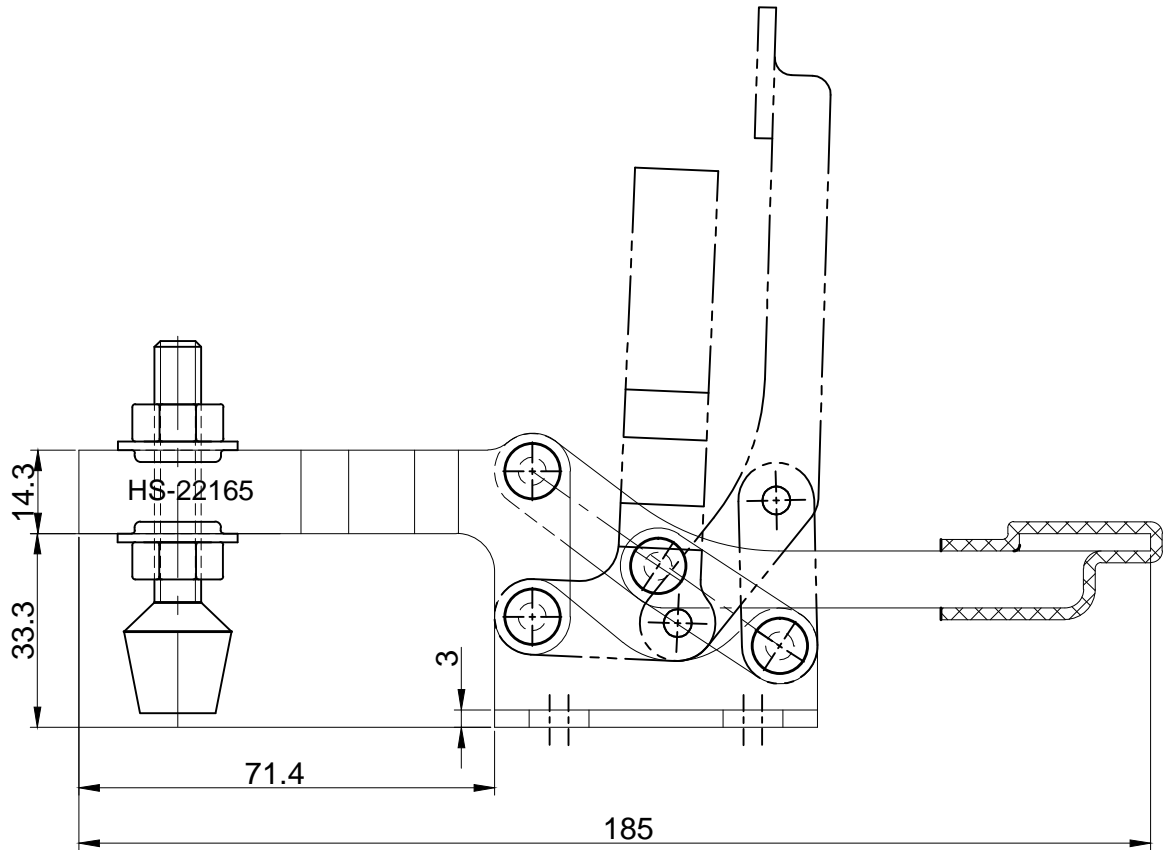

好手机电科技有限公司

HS-22165

BAR OPENS:96°
HANDLE OPENS:88°
SPINDLE SUPPLIED:HS-FC-56212