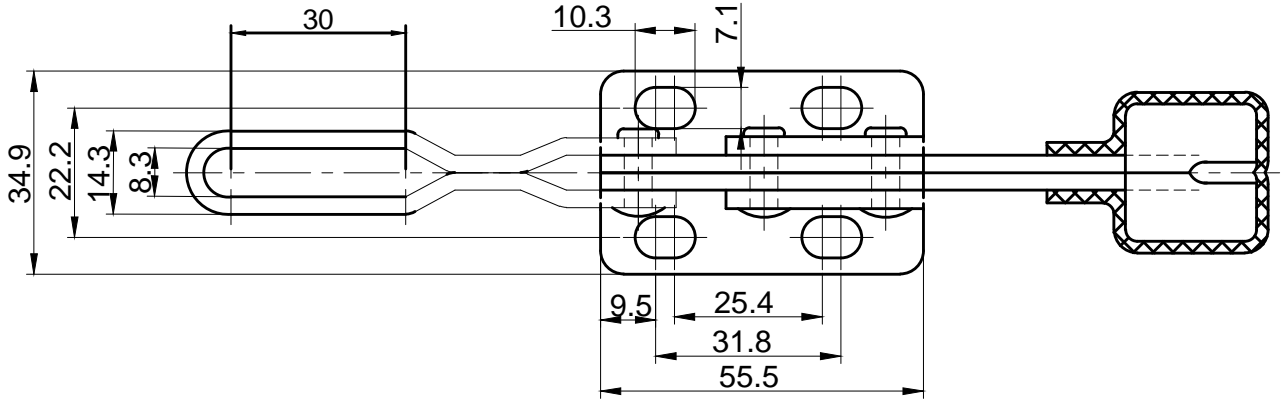

好手机电科技有限公司

HS-22165

BAR OPENS:96°
HANDLE OPENS:88°
SPINDLE SUPPLIED:HS-FC-56212