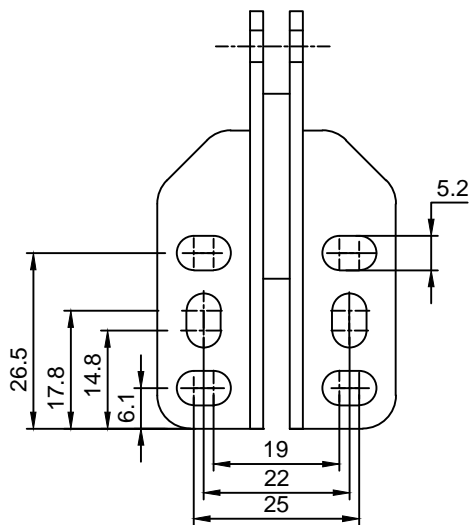

好手机电科技有限公司

HS-201-BSM

BAR OPENS:85°

HANDLE OPENS:60°

SPINDLE SUPPLIED:HS-FC-14134