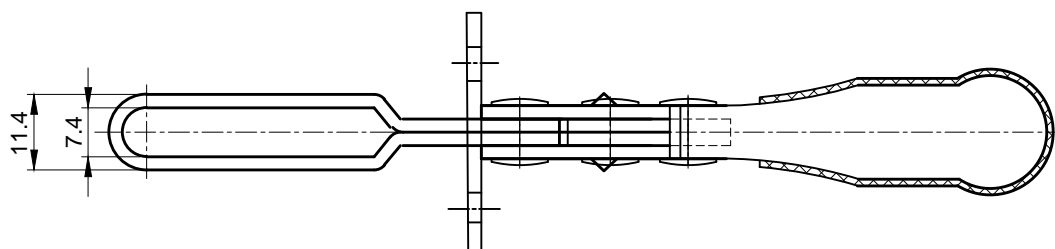

好手机电科技有限公司

HS-201-BSM

BAR OPENS:85°

HANDLE OPENS:60°

SPINDLE SUPPLIED:HS-FC-14134