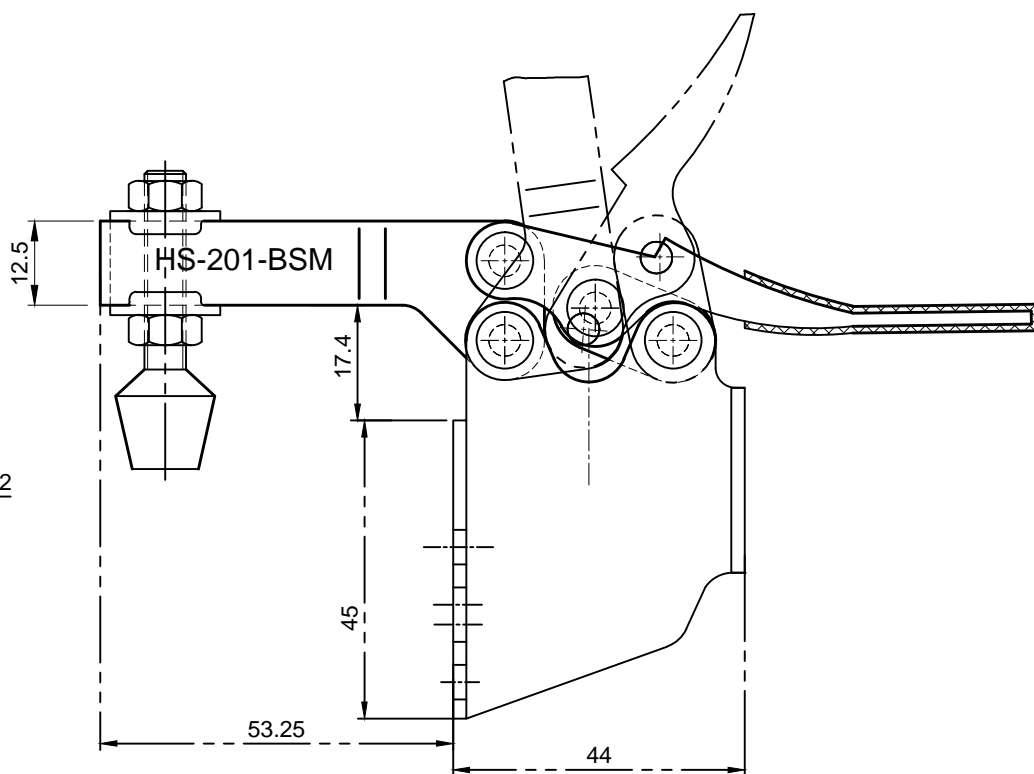

好手机电科技有限公司

HS-201-BSM

BAR OPENS:85°

HANDLE OPENS:60°

SPINDLE SUPPLIED:HS-FC-14134